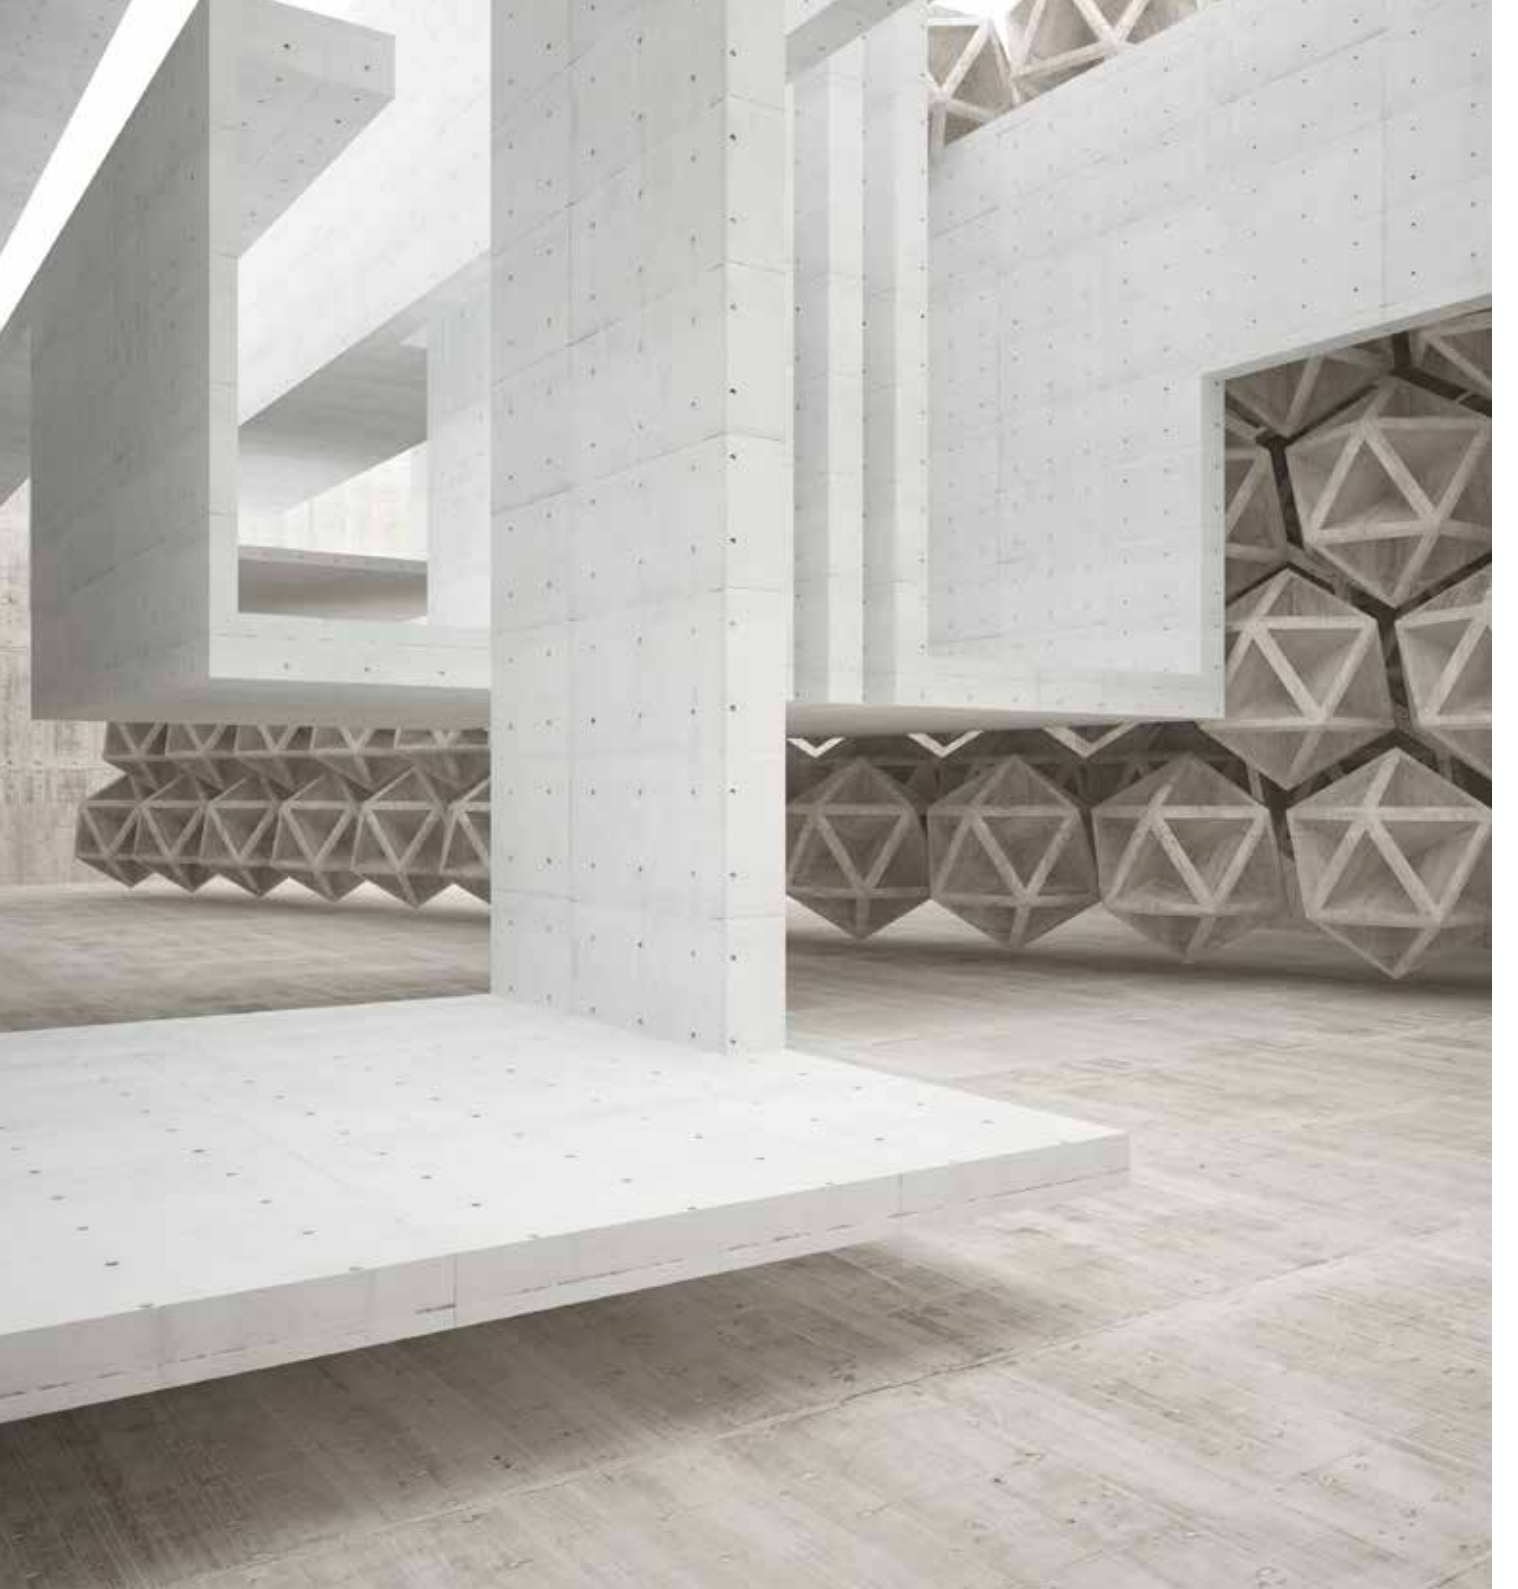

Suel doğadan aldığı ilhamla beğenilerinizin çok daha ötesinde bir estetik sunuyor

Suel offers aesthetics far beyond your expectations, inspired by nature